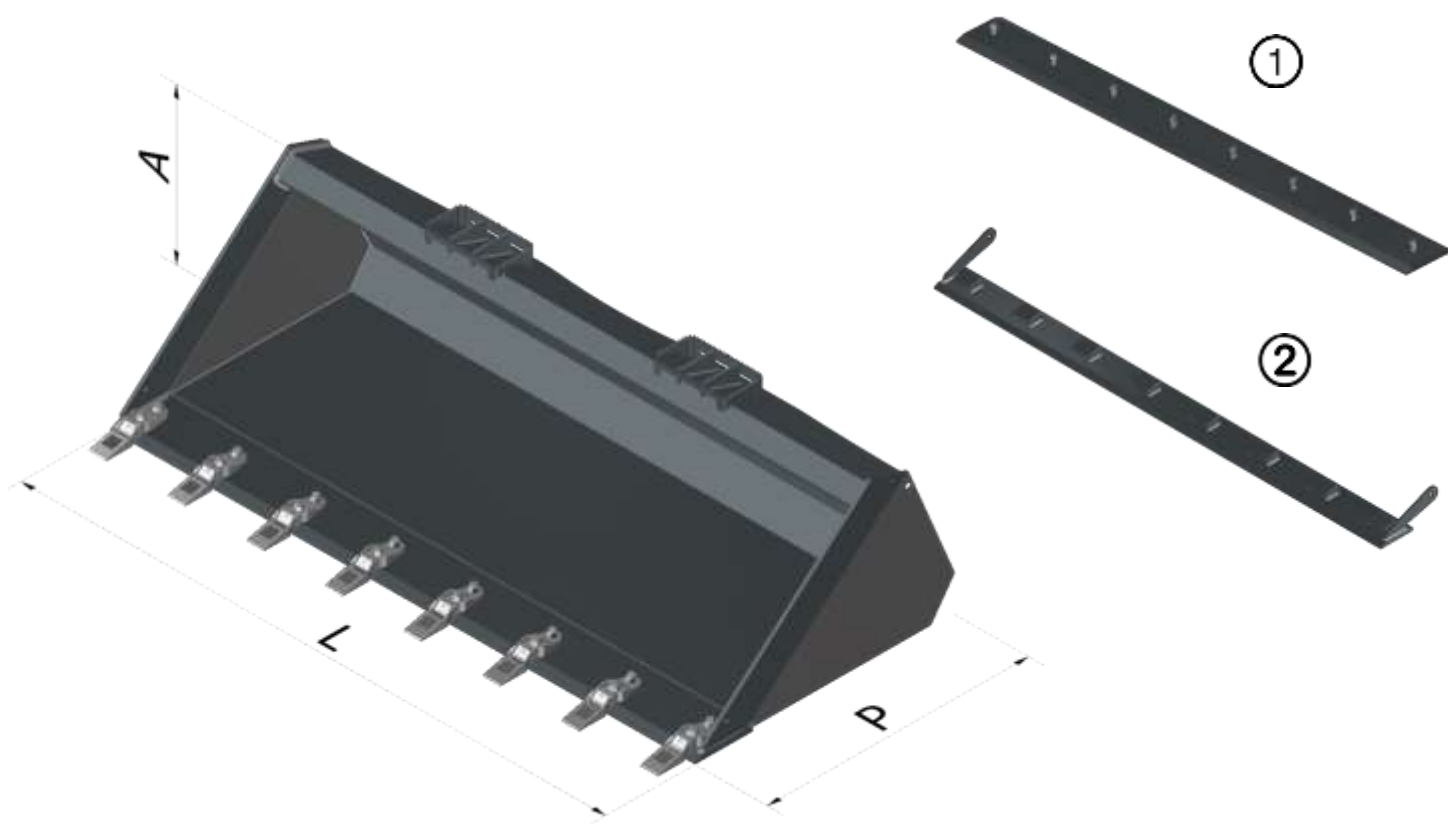

BENNE SKID LOADER

SK80

L	A	P	PESO	DENTI
1250	500	600	177 KG	5
1400	500	600	194 KG	6
1550	500	600	207 KG	6
1680	500	600	219 KG	7
1730	500	600	223 kg	7
1880	500	600	236 kg	7
2030	500	600	249	8