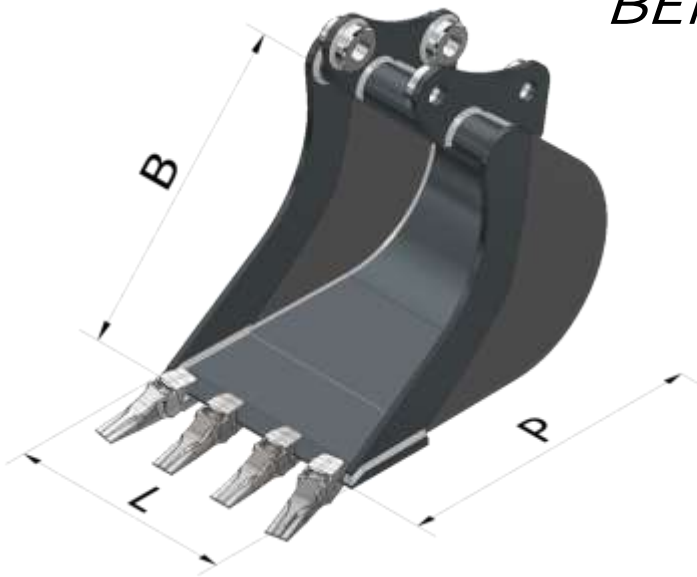

# BENNA SCAVO STANDARD

**M 32**

**0,6-1,2 Ton**

L	B	P	DENTI	PESO SENZA AT-TACCO	CAP. SAE	ATTACCO
200	320	365	2	12 kg	11 l	STD-AR15
						CR 15
						KLAC C
250	320	365	2	15 kg	14 l	STD-AR15
						CR 15
						KLAC C
300	320	365	3	17 kg	18 l	STD-AR15
						CR 15
						KLAC C
350	320	365	3	19 kg	23 l	STD-AR15
						CR 15
						KLAC C
400	320	365	3	21kg	27 l	STD-AR15
						CR 15
						KLAC C
450	320	365	3	93 kg	32 l	STD-AR15
						CR 15
						KLAC C
500	320	365	4	25 kg	36 l	STD-AR15
						CR 15
						KLAC C
600	320	365	4	29 kg	44 l	STD-AR15
						CR 15
						KLAC C
700	320	365	5	33 kg	53 l	STD-AR15
						CR 15
						KLAC C

## M 38 1,2-1,8 Ton

L	B	P	DENTI	PESO SENZA ATTACCO	CAP. SAE	ATTACCO
200	380	400	2	14 kg	14 l	STD-AR15
						CR 15
						KLAC C
250	380	400	2	16 kg	19 l	STD-AR15
						CR 15
						KLAC C
300	380	400	3	18 kg	24 l	STD-AR15
						CR 15
						KLAC C
350	380	400	3	20 kg	30 l	STD-AR15
						CR 15
						KLAC C
400	380	400	3	22 kg	35 l	STD-AR15
						CR 15
						KLAC C
450	380	400	3	27 kg	41 l	STD-AR15
						CR 15
						KLAC C
500	380	400	4	27 kg	46 l	STD-AR15
						CR 15
						KLAC C
600	380	400	4	31 kg	58 l	STD-AR15
						CR 15
						KLAC C
700	380	400	5	37 kg	69 l	STD-AR15
						CR 15
						KLAC C