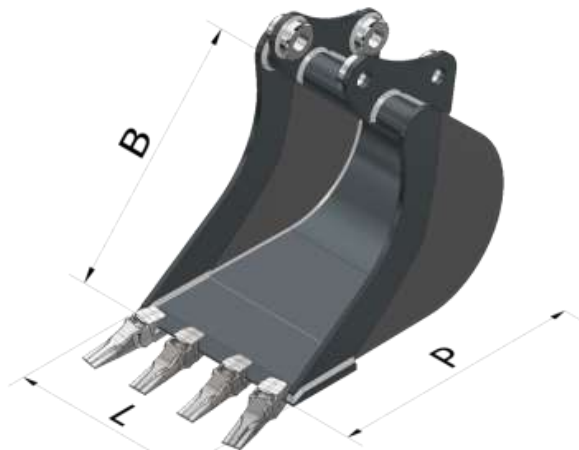

BENNA SCAVO STANDARD