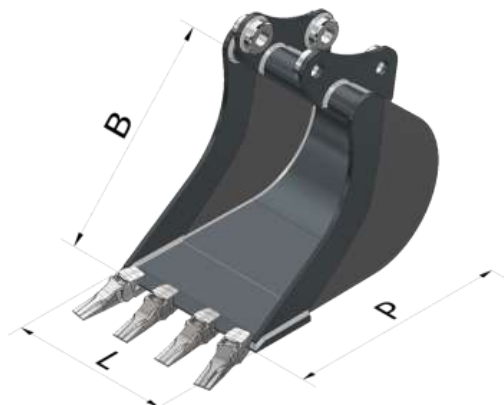

BENNA SCAVO STANDARD

M 63

4,0-5,0 Ton

L	B	P	DENTI	PESO SENZA ATTACCO	CAP. SAE	ATTACCO
250	630	695	2	47 kg	44 l	STD-AR50
						CR 50
						KLAC E
300	630	695	3	52 kg	58 l	STD-AR50
						CR 50
						KLAC E
350	630	695	3	57 kg	72 l	STD-AR50
						CR 50
						KLAC E
400	630	695	3	62 kg	87 l	STD-AR50
						CR 50
						KLAC E
450	630	695	3	67 kg	102 l	STD-AR50
						CR 50
						KLAC E
500	630	695	4	72 kg	117 l	STD-AR50
						CR 50
						KLAC E
600	630	695	4	93 kg	149 l	STD-AR50
						CR 50
						KLAC E
700	630	695	4	90 kg	181 l	STD-AR50
						CR 50
						KLAC E
800	630	695	5	100 kg	214 l	STD-AR50
						CR 50
						KLAC E
900	630	695	6	110 kg	246 l	STD-AR50
						CR 50
						KLAC E
1000	630	695	6	120 kg	278 l	STD-AR50
						CR 50
						KLAC E