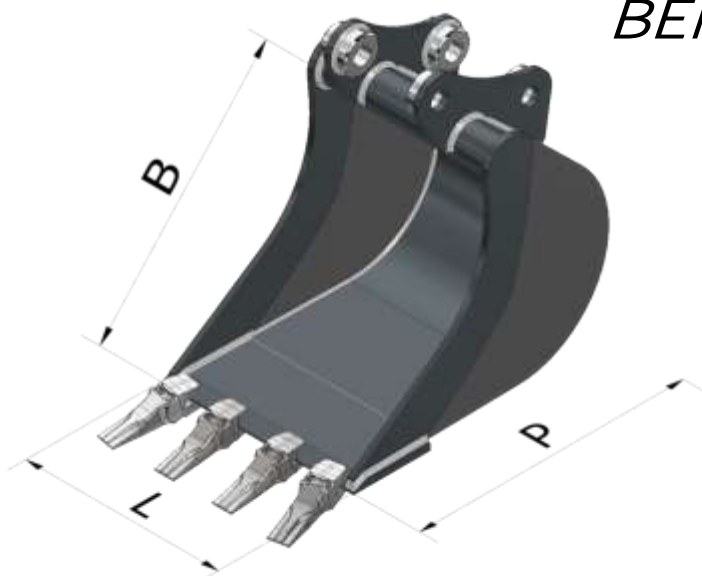

BENNA SCAVO STANDARD

M 45

1,8-2,8 Ton

L	B	P	DENTI	PESO SENZA AT-TACCO	CAP. SAE	ATTACCO
250	450	495	2	23 kg	25 L	STD-AR30
						CR 30
						KLAC D
300	450	495	3	25 kg	32 L	STD-AR30
						CR 30
						KLAC D
350	450	495	3	28 kg	39 L	STD-AR30
						CR 30
						KLAC D
400	450	495	3	31kg	47 L	STD-AR30
						CR 30
						KLAC D
450	450	495	3	33 kg	55 L	STD-AR30
						CR 30
						KLAC D
500	450	495	4	36 kg	63 L	STD-AR30
						CR 30
						KLAC D
600	450	495	4	42 kg	79 L	STD-AR30
						CR 30
						KLAC D
700	450	495	5	48 kg	95 L	STD-AR30
						CR 30
						KLAC D
800	450	495	5	54 kg	111 L	STD-AR30
						CR 30
						KLAC D