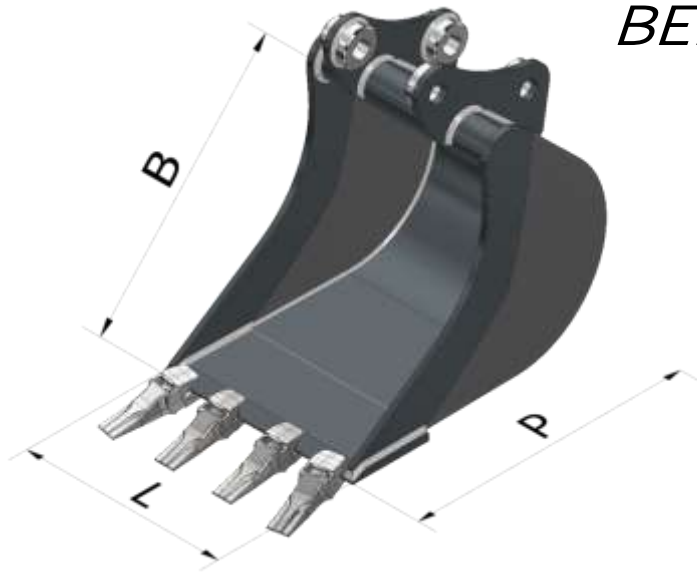

# BENNA SCAVO STANDARD

**M 32**

**0,6-1,2 Ton**

L	B	P	DENTI	PESO SENZA AT-TACCO	CAP. SAE	ATTACCO
200	320	365	2	12 kg	11 l	STD-AR15
						CR 15
						KLAC C
250	320	365	2	15 kg	14 l	STD-AR15
						CR 15
						KLAC C
300	320	365	3	17 kg	18 l	STD-AR15
						CR 15
						KLAC C
350	320	365	3	19 kg	23 l	STD-AR15
						CR 15
						KLAC C
400	320	365	3	21kg	27 l	STD-AR15
						CR 15
						KLAC C
450	320	365	3	93 kg	32 l	STD-AR15
						CR 15
						KLAC C
500	320	365	4	25 kg	36 l	STD-AR15
						CR 15
						KLAC C
600	320	365	4	29 kg	44 l	STD-AR15
						CR 15
						KLAC C
700	320	365	5	33 kg	53 l	STD-AR15
						CR 15
						KLAC C

## M 38 1,2-1,8 Ton

L	B	P	DENTI	PESO SENZA ATTACCO	CAP. SAE	ATTACCO
200	380	400	2	14 kg	14 l	STD-AR15
						CR 15
						KLAC C
250	380	400	2	16 kg	19 l	STD-AR15
						CR 15
						KLAC C
300	380	400	3	18 kg	24 l	STD-AR15
						CR 15
						KLAC C
350	380	400	3	20 kg	30 l	STD-AR15
						CR 15
						KLAC C
400	380	400	3	22 kg	35 l	STD-AR15
						CR 15
						KLAC C
450	380	400	3	27 kg	41 l	STD-AR15
						CR 15
						KLAC C
500	380	400	4	27 kg	46 l	STD-AR15
						CR 15
						KLAC C
600	380	400	4	31 kg	58 l	STD-AR15
						CR 15
						KLAC C
700	380	400	5	37 kg	69 l	STD-AR15
						CR 15
						KLAC C