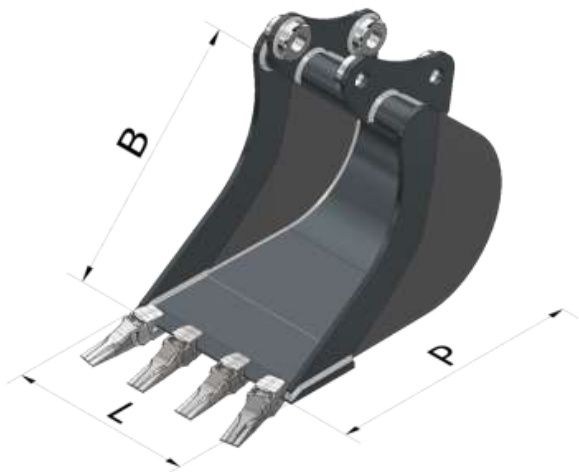

## M 38 1,2-1,8 Ton

L	B	P	DENTI	PESO SENZA ATTACCO	CAP. SAE	ATTACCO
200	380	400	2	14 kg	14 l	STD-AR15
						CR 15
						KLAC C
250	380	400	2	16 kg	19 l	STD-AR15
						CR 15
						KLAC C
300	380	400	3	18 kg	24 l	STD-AR15
						CR 15
						KLAC C
350	380	400	3	20 kg	30 l	STD-AR15
						CR 15
						KLAC C
400	380	400	3	22 kg	35 l	STD-AR15
						CR 15
						KLAC C
450	380	400	3	27 kg	41 l	STD-AR15
						CR 15
						KLAC C
500	380	400	4	27 kg	46 l	STD-AR15
						CR 15
						KLAC C
600	380	400	4	31 kg	58 l	STD-AR15
						CR 15
						KLAC C
700	380	400	5	37 kg	69 l	STD-AR15
						CR 15
						KLAC C

## BENNA SCAVO STANDARD

**M 45**

**1,8-2,8 Ton**

L	B	P	DENTI	PESO SENZA AT-TACCO	CAP. SAE	ATTACCO
250	450	495	2	23 kg	25 L	STD-AR30
						CR 30
						KLAC D
300	450	495	3	25 kg	32 L	STD-AR30
						CR 30
						KLAC D
350	450	495	3	28 kg	39 L	STD-AR30
						CR 30
						KLAC D
400	450	495	3	31kg	47 L	STD-AR30
						CR 30
						KLAC D
450	450	495	3	33 kg	55 L	STD-AR30
						CR 30
						KLAC D
500	450	495	4	36 kg	63 L	STD-AR30
						CR 30
						KLAC D
600	450	495	4	42 kg	79 L	STD-AR30
						CR 30
						KLAC D
700	450	495	5	48 kg	95 L	STD-AR30
						CR 30
						KLAC D
800	450	495	5	54 kg	111 L	STD-AR30
						CR 30
						KLAC D