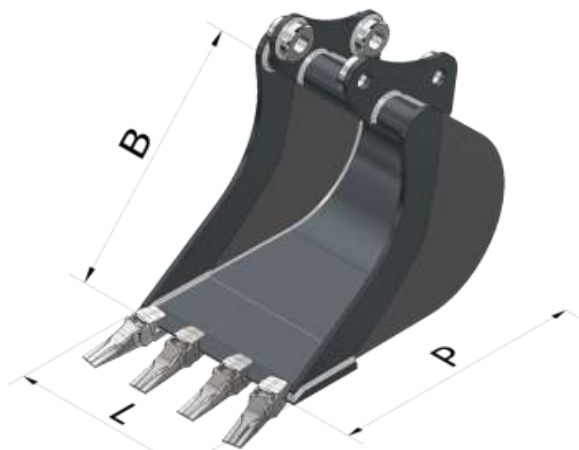

BENNA SCAVO STANDARD